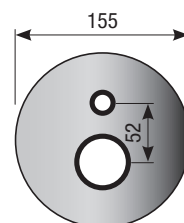

Art. 1193/P
Art. 1193/PGG
Art. 1193/PCA