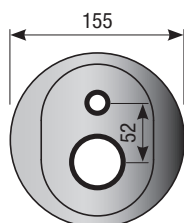

# Piastre per miscelatori incasso

*Plates for concealed mixers*

Platten für Einbaumischbatterien

ø 40

Art. ....

Anelli gomma nera  
*Black rubber rings*  
Schwarze Gummiringe

Art. .... **GG**

Anelli gomma grigia  
*Grey rubber rings*  
Graue Gummiringe

Art. .... **CA**

Anelli ottone cromato  
*Chrome-plated brass rings*  
Ringe aus verchromten Messing

Art. 1196  
Art. 1196GG  
Art. 1196CA

Art. 1183  
Art. 1183GG  
Art. 1183CA

Art. 1197  
Art. 1197GG  
Art. 1197CA