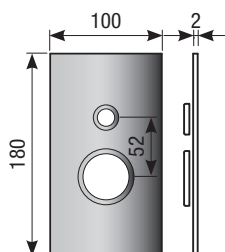

Art. 1040CA