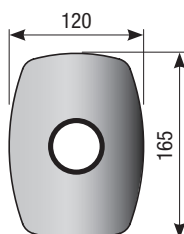

# Piastre per miscelatori incasso

*Plates for concealed mixers*

Platten für Einbaumischbatterien

ø 40

Art. ....

Anelli gomma nera  
*Black rubber rings*  
Schwarze Gummiringe

Art. .... **GG**

Anelli gomma grigia  
*Grey rubber rings*  
Graue Gummiringe

Art. .... **CA**

Anelli ottone cromato  
*Chrome-plated brass rings*  
Ringe aus verchromten Messing

Art. 1196  
Art. 1196GG  
Art. 1196CA

Art. 1183  
Art. 1183GG  
Art. 1183CA

Art. 1197  
Art. 1197GG  
Art. 1197CA