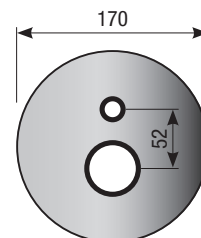

Art. 1193
Art. 1193GG
Art. 1193CA